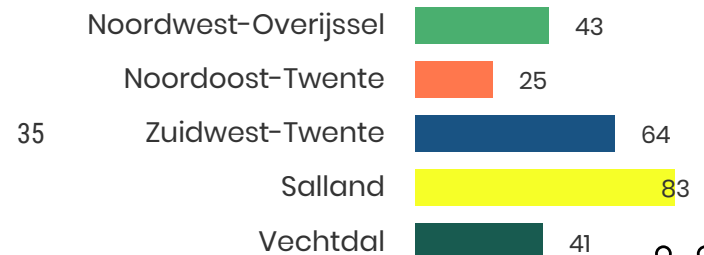

De 4D aanpak, een initiatief van Stimuland, is mogelijk dankzij de inzet van inwoners van Overijssel, de 4D-makelaars, maatschappelijke organisaties, ondernemers en de financiële bijdrage van de provincie Overijssel.