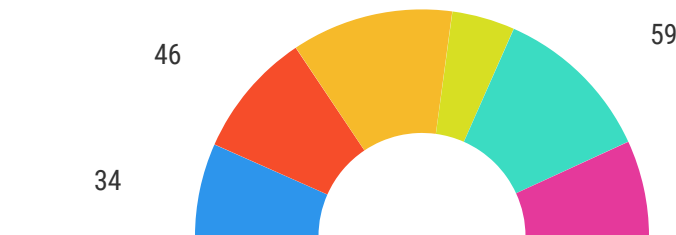

THEMA'S

Natuur Cultuur Zorg Mts vastgoed Sport Overig

INITIATIEVEN PER REGIO